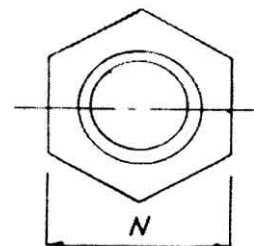

Trapetsmutter, Rund, kl. 5

Höger / vänster

Obeh., rödgods

Rödgods legering: JM 7 eller motsvarande

Dim.	Obehandlat		Dia x Höjd ExC	Vikt kg / stk	Rödgodsmutter		Dia x Höjd ExC	Vikt kg / stk
	Höger Pris / stk	Vänster Pris / stk			Höger Pris / stk	Vänster Pris / stk		
Tr 10x3			22x15	0,03				
Tr 12x3			26x18	0,04			26x24	0,07
Tr 14x4			30x21	0,25			30x28	0,12
Tr 16x4	Pris mot förfrågan		36x24	0,23	Pris mot förfrågan		36x32	0,20
Tr 18x4			40x27	0,21			40x36	0,28
Tr 20x4			45x30	0,30			45x40	0,37
Tr 22x5			45x33	0,51			45x44	0,40
Tr 24x5			50x36	0,45			50x48	0,50
Tr 26x5			50x39	0,46			50x52	0,52
Tr 28x5			60x42	0,78			60x56	0,90
Tr 30x6			60x45	0,80			60x60	0,94
Tr 32x6			60x48	0,86			60x64	0,96
Tr 36x6			75x54	1,52			75x72	1,74
Tr 40x7			80x60	1,52			80x80	2,15
Tr 44x7			80x66	1,37				
Tr 50x8			90x75	2,65			90x100	4,00
Tr 60x9			100x90	3,86				

Trapetsmutter – 6kt., kl. 5

Höger / vänster

Obehandlat

Dim.	Obehandlat		NV x Höjd NxL	Vikt kg / stk
	Höger Pris / stk	Vänster Pris / stk		
Tr 10x3			17x15	0,02
Tr 12x3			19x18	0,03
Tr 14x4			22x21	0,05
Tr 16x4	Pris mot förfrågan		27x24	0,08
Tr 18x4			27x27	0,08
Tr 20x4			30x30	0,12
Tr 22x5			30x33	0,12
Tr 24x5			36x36	0,20
Tr 26x5			36x39	0,20
Tr 28x5			41x42	0,29
Tr 30x6			46x45	0,41
Tr 32x6			46x48	0,41
Tr 36x6			55x54	0,70
Tr 40x7			65x60	1,17
Tr 50x8			75x75	1,80